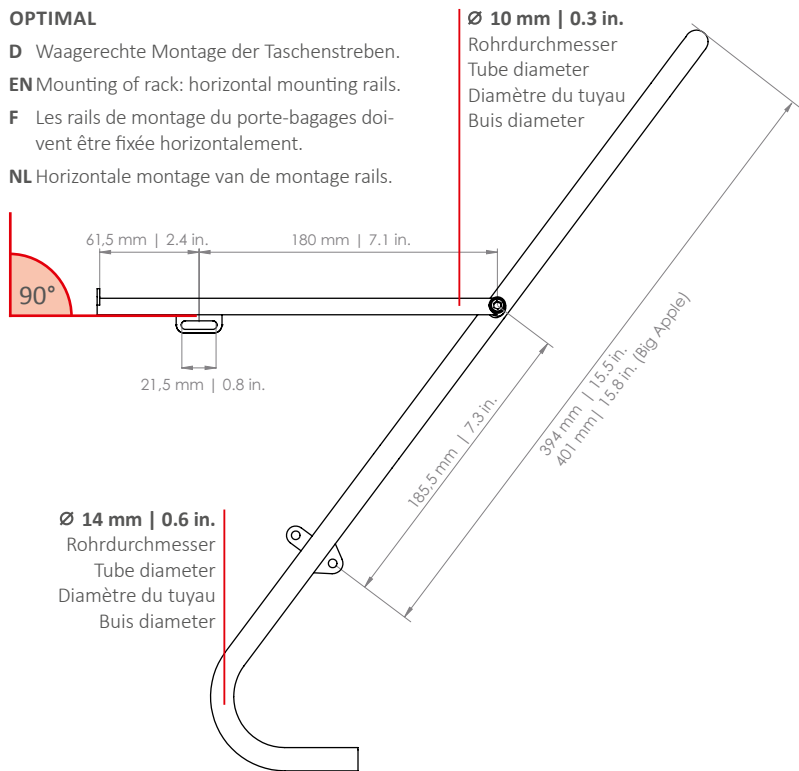

T A R A

Vorderradträger | Front carrier | Porte-bagages avant | Voordrager

- ART. 200001-001 (26" | 28")
ART. 20004 (BIG APPLE)
- ART. 205001-001 (26" | 28")
- ART. 210000-001 (26" | 28")

- D** Der Gepäckträger ist nicht für die Montage eines Kindersitzes zugelassen!
- EN** The carrier is not allowed for mounting a child seat!
- F** Le porte-bagages n'est pas homologué pour supporter un siège enfant !
- NL** Gebruik de bagagedrager niet voor de bevestiging van een kinderzitje!

- D** Die Maßangaben zum Reifen beziehen sich auf ein gängiges 28"-Trekkingrad und sind Richtwerte.
- EN** The dimensions for the tire refer to a common 28" trekking bike and are values for orientation.
- F** Les dimensions pour le pneu se rapportant à un vélo trekking 28" conventionnel et sont des valeurs standards.
- NL** De afmetingen van de band verwijzen naar een standaard 28 inch toerfiets en dienen ter oriëntatie.

OPTIMAL

- D** Waagerechte Montage der Taschenstreben.
- EN** Mounting of rack: horizontal mounting rails.
- F** Les rails de montage du porte-bagages doivent être fixée horizontalement.
- NL** Horizontale montage van de montage rails.

- PATENT-PENDING -

a: max. 50 mm | 2.0 in.
 Reifenbreite | Tire width
 Pneu largeur | Band breedte

b (Big Apple): max. 60 mm | 2.4 in.
 Reifenbreite | Tire width
 Pneu largeur | Band breedte

D Für Irrtümer und Druckfehler übernehmen wir keine Haftung. Änderungen vorbehalten.
EN We accept no liability for printing errors and mistakes. Subject to change.
F Nous déclinons toute responsabilité en cas d'erreurs, de fautes d'impression. Sous réserve de modifications.
NL Voor fouten en drukfouten aanvaarden wij geen aansprakelijkheid. Onderhevig aan verandering.