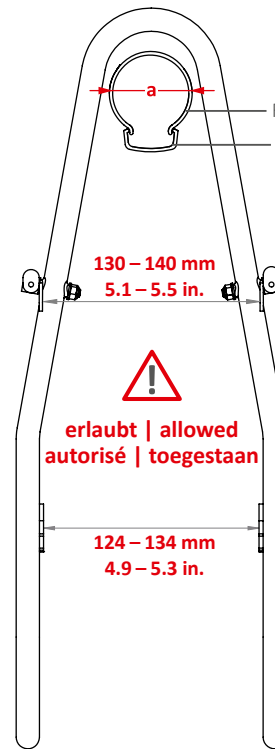

T A R A

Vorderradträger | Front carrier | Porte-bagages avant | Voordrager

- ART. 200001-001 (26" | 28")
ART. 20004 (BIG APPLE)
- ART. 205001-001 (26" | 28")
- ART. 210000-001 (26" | 28")

- D** Der Gepäckträger ist nicht für die Montage eines Kindersitzes zugelassen!
- EN** The carrier is not allowed for mounting a child seat!
- F** Le porte-bagages n'est pas homologué pour supporter un siège enfant !
- NL** Gebruik de bagagedrager niet voor de bevestiging van een kinderzitje!

- D** Die Maßangaben zum Reifen beziehen sich auf ein gängiges 28"-Trekkingrad und sind Richtwerte.
- EN** The dimensions for the tire refer to a common 28" trekking bike and are values for orientation.
- F** Les dimensions pour le pneu se rapportant à un vélo trekking 28" conventionnel et sont des valeurs standards.
- NL** De afmetingen van de band verwijzen naar een standaard 28 inch toerfiets en dienen ter oriëntatie.

OPTIMAL

- D** Waagerechte Montage der Taschenstreben.
- EN** Mounting of rack: horizontal mounting rails.
- F** Les rails de montage du porte-bagages doivent être fixée horizontalement.
- NL** Horizontale montage van de montage rails.

- PATENT-PENDING -

a: max. 50 mm | 2.0 in.
 Reifenbreite | Tire width
 Pneu largeur | Band breedte

b (Big Apple): max. 60 mm | 2.4 in.
 Reifenbreite | Tire width
 Pneu largeur | Band breedte

D Für Irrtümer und Druckfehler übernehmen wir keine Haftung. Änderungen vorbehalten.
EN We accept no liability for printing errors and mistakes. Subject to change.
F Nous déclinons toute responsabilité en cas d'erreurs, de fautes d'impression. Sous réserve de modifications.
NL Voor fouten en drukfouten aanvaarden wij geen aansprakelijkheid. Onderhevig aan verandering.