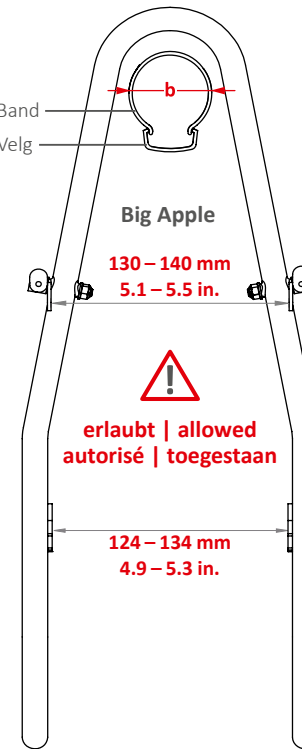

T A R A

Vorderradträger | Front carrier | Porte-bagages avant | Voordrager

- ART. 200001-001 (26" | 28")
ART. 20004 (BIG APPLE)
- ART. 205001-001 (26" | 28")
- ART. 210000-001 (26" | 28")

- D** Der Gepäckträger ist nicht für die Montage eines Kindersitzes zugelassen!
- EN** The carrier is not allowed for mounting a child seat!
- F** Le porte-bagages n'est pas homologué pour supporter un siège enfant !
- NL** Gebruik de bagagedrager niet voor de bevestiging van een kinderzitje!

- D** Die Maßangaben zum Reifen beziehen sich auf ein gängiges 28"-Trekkingrad und sind Richtwerte.
- EN** The dimensions for the tire refer to a common 28" trekking bike and are values for orientation.
- F** Les dimensions pour le pneu se rapportant à un vélo trekking 28" conventionnel et sont des valeurs standards.
- NL** De afmetingen van de band verwijzen naar een standaard 28 inch toerfiets en dienen ter oriëntatie.

OPTIMAL

- D** Waagerechte Montage der Taschenstreben.
- EN** Mounting of rack: horizontal mounting rails.
- F** Les rails de montage du porte-bagages doivent être fixée horizontalement.
- NL** Horizontale montage van de montage rails.

- PATENT-PENDING -

a: max. 50 mm | 2.0 in.
 Reifenbreite | Tire width
 Pneu largeur | Band breedte

b (Big Apple): max. 60 mm | 2.4 in.
 Reifenbreite | Tire width
 Pneu largeur | Band breedte

D Für Irrtümer und Druckfehler übernehmen wir keine Haftung. Änderungen vorbehalten.
EN We accept no liability for printing errors and mistakes. Subject to change.
F Nous déclinons toute responsabilité en cas d'erreurs, de fautes d'impression. Sous réserve de modifications.
NL Voor fouten en drukfouten aanvaarden wij geen aansprakelijkheid. Onderhevig aan verandering.